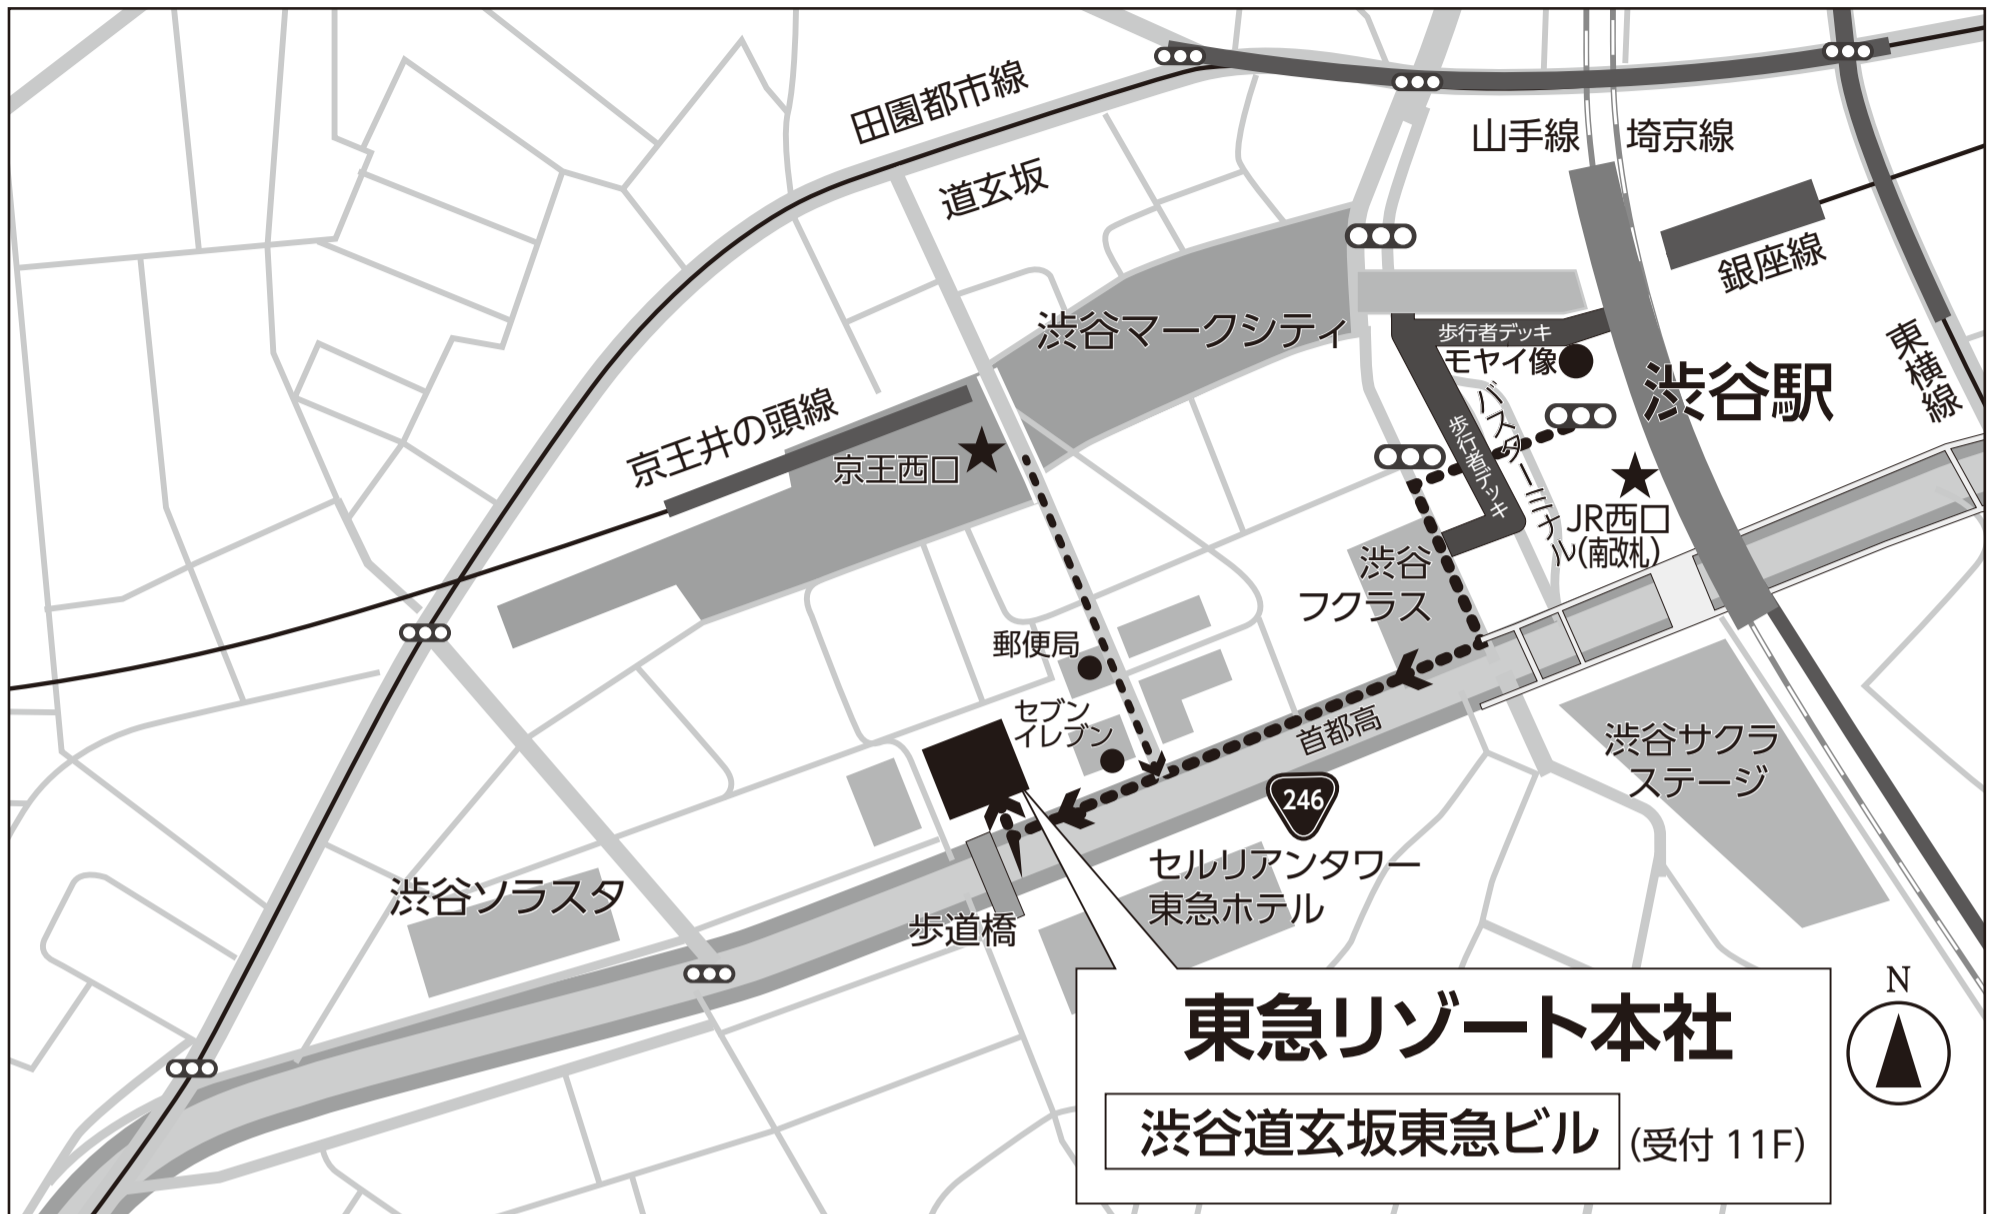

◆渋谷駅から東急リゾート本社へのご案内図◆

JR線、東京メトロ、東急線よりお越しの方へ ルート（国道246号線・首都高沿い経由、徒歩約5分）

- ・ JR 渋谷駅 西口（南改札）より国道246号方面へ
 - ・ 国道246号沿いの坂を上がり池尻方面へ
 - ・ 歩道橋のエレベーター側に「渋谷道玄坂東急ビル」がございます
- ※注 渋谷駅から本社ビルまで登り坂になっております。

京王井の頭線からお越しの方

- ・ 西口より出て右方向、国道246号方面へ
- ・ 国道246号沿いの坂を上がり池尻方面へ
- ・ 歩道橋のエレベーター側に「渋谷道玄坂東急ビル」がございます

■お車でお越しの方へ

当ビルには駐車場のご用意がございませんので、お車でご来社の際は、「セルリアンタワー東急ホテル」駐車場をご利用くださいませ。当日ご利用可能な駐車券をご用意いたします。

※事前に営業担当までお申し付けくださいませ。

〒150-0043 東京都渋谷区道玄坂1-10-8 渋谷道玄坂東急ビル(受付11F)