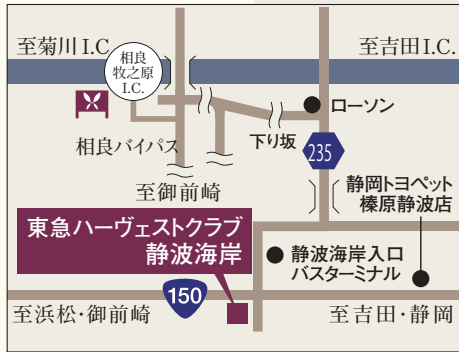

■相良牧之原I.C.より

■吉田I.C.より

■電車をご利用の場合

東京駅	JR東海道新幹線	静岡駅	しずてつジャストラインバス	静波海岸入口 バスターミナル	徒歩
	約65分		約50分		約7分
新大阪駅	名古屋駅				
	JR東海道新幹線				
	(のぞみ)約50分	(ひかり)約57分			

■車をご利用の場合

東京I.C.	東名高速	吉田I.C.	県道34号・R150
	約186km		約8km
名古屋I.C.	東名高速	相良牧之原I.C.	県道235号
	約129km		約9km
吹田I.C.	名神・新名神・豊田JCT		
	東名阪道・伊勢湾岸道	東名高速	
	約176km	約108km	

東急ハーヴェストクラブ 静波海岸